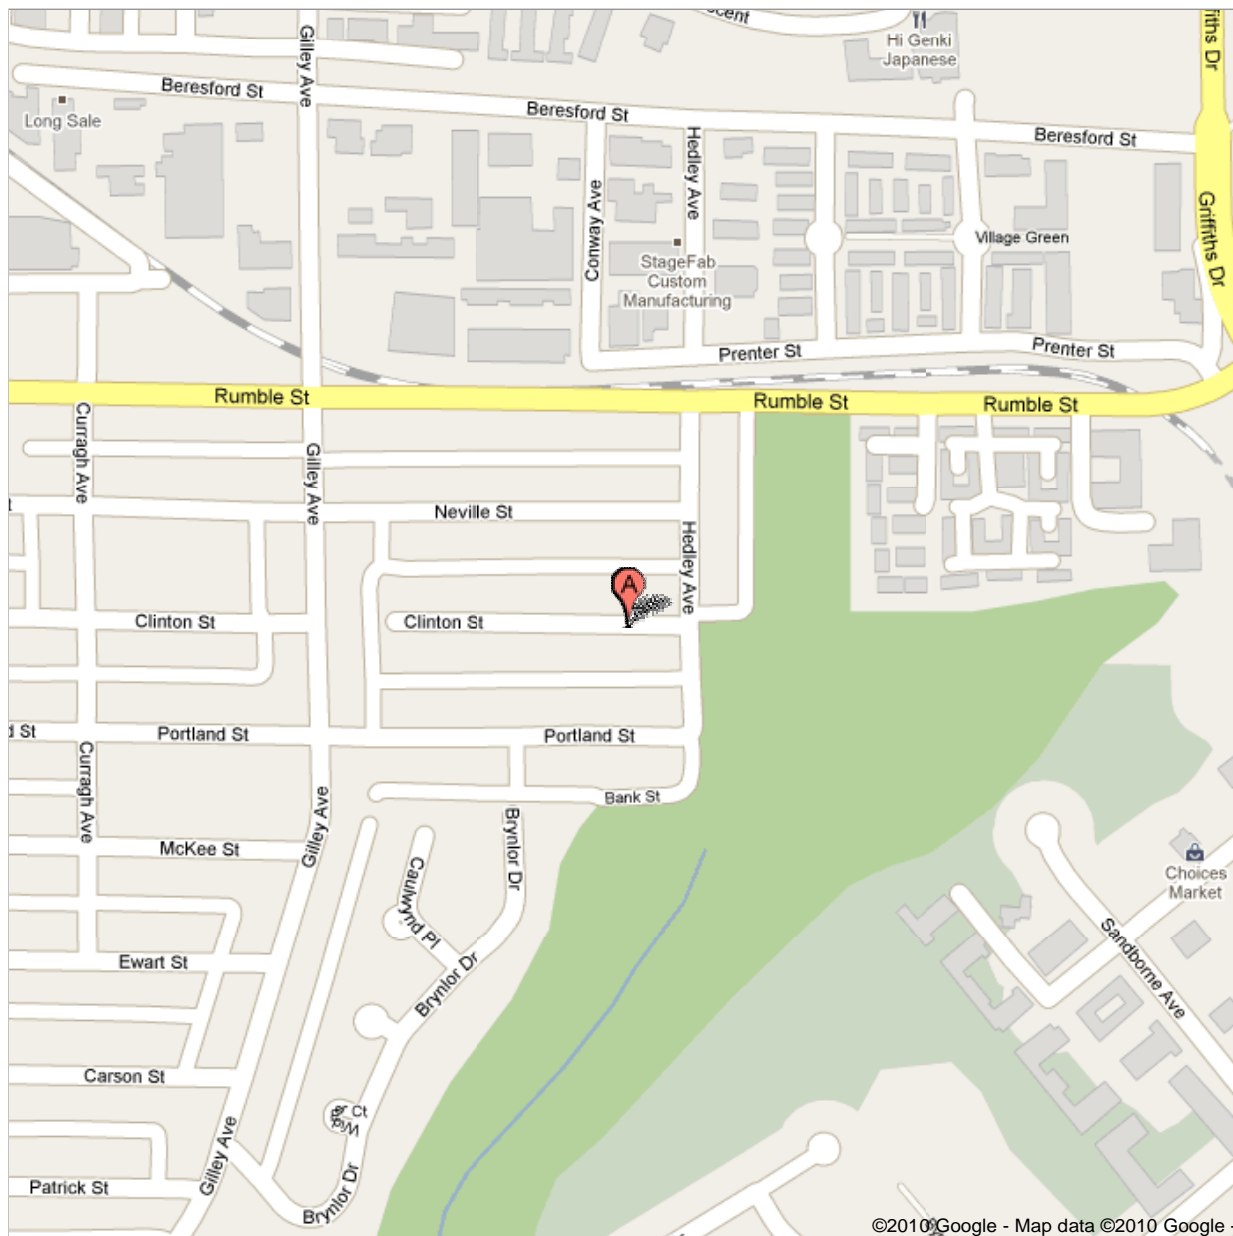

Address **6550 Clinton St**  
**Burnaby, BC V5E 1A3**

©2010 Google - Map data ©2010 Google -